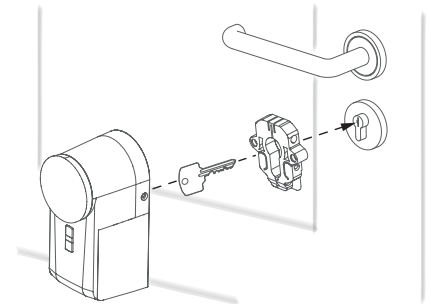

## Smarte Zutrittskontrolle mit dem Testsieger

Nie wieder den Schlüssel suchen: Der intelligente Eqiva Türschlossantrieb mit Bluetooth® Technologie erleichtert den Alltag und steuert die Haustür ganz bequem per Smartphone. Der Türschlossantrieb macht die Zugangskontrolle zum eigenen Zuhause smart und ermöglicht über die kostenlose App das komfortable Aufschließen, Abschließen und Öffnen der Haustür.

### Einfach nachrüsten

- Universell einsetzbar für alle Türen mit Standard-Schließzylinder (vorhandener Schließzylinder muss an der Türinnenseite 8 bis 15 mm über den Innenbeschlag hinausragen)
- Kein Bohren und keine Beschädigung von Türen, Rahmen oder Schlüsseln. Dadurch auch für Mietwohnungen geeignet.
- Einfache, kabellose Montage dank Batteriebetrieb
- Der Türschlossantrieb ist von außen nicht sichtbar, da die Montage von innen auf dem Schließzylinder erfolgt